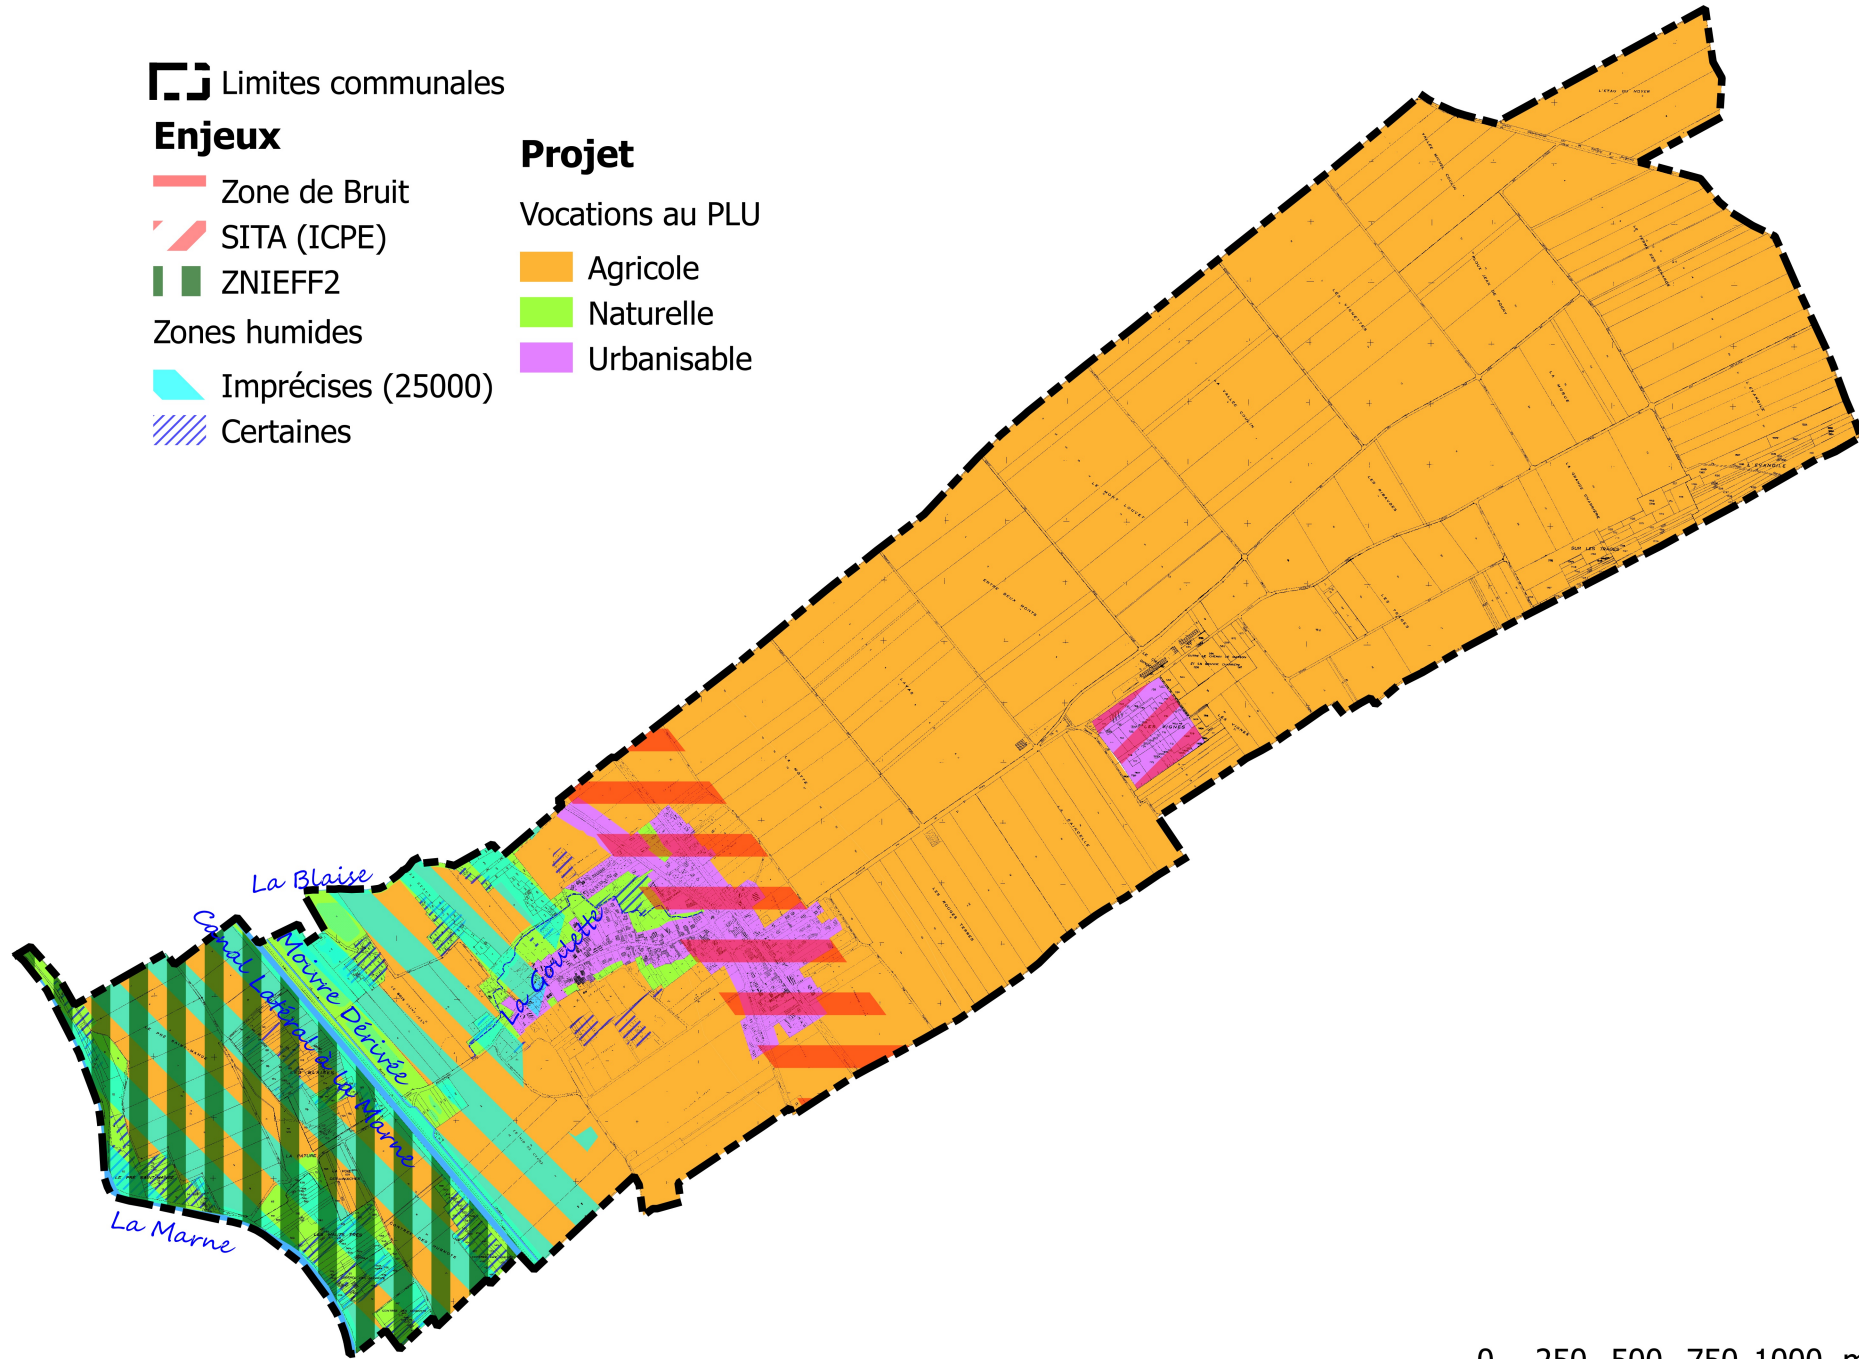

Cas par cas Chepy - Carte de superposition enjeux environnementaux / projets

0 250 500 750 1000 m